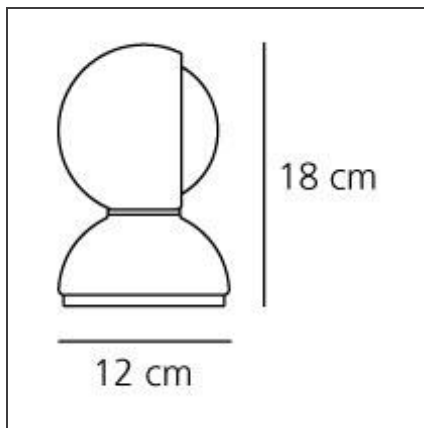

Eclisse Rosso

IP20     

DISEGNI TECNICI

DESIGN BY

Vico Magistretti

DESCRIZIONE

Eclisse, disegnata da Vico Magistretti nel 1965, ha vinto il Compasso d'Oro nel 1967 ed è diventata la rappresentante del design italiano nel mondo. Eclisse è un equilibrio all'avanguardia tra forma e funzione, design e utilità. La base del concetto sta nella sua funzionalità di regolazione dell'intensità della luce attraverso il suo paralume interno rotante che "eclissa" la sorgente luminosa. Infatti, con un involucro esterno fisso e un involucro interno mobile, la lampada può fornire luce diretta o diffusa. Lampada da tavolo, può anche essere montata a parete. Corpo in metallo verniciato disponibile nei colori bianco, rosso o arancione con interruttore on/off. Eclisse fa parte della collezione permanente dei più importanti Musei del design, tra cui il MoMa di New York e il Triennale Design Museum di Milano.

CARATTERISTICHE

Codice articolo:	0028030A	Materiale:	acciaio, tecnopolimero
Colore:	Rosso	Serie:	Design, Modern Classic
Installazione:	Tavolo	Area di utilizzo:	Residential
Ambiente di utilizzo:	Interni	Emissione:	Diffusa E Diretta

DIMENSIONI

Altezza:	cm 18	Resistenza all'impatto:	N/D
Diametro base:	cm 12	Prova del filo incandescente:	850

SORGENTI NON FORNITE

Categoria:	HALO	Class:	A
Numero:	1		
Watt:	25W		
Attacco:	E14		

LUMINAIRE

Watt :	25W	Flusso luminoso emesso (lm):	170lm
Tensione di alimentazione:	220V-240V	CCT:	2800K