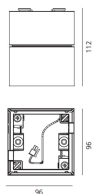

Frame for ceiling version for 1 optic unit - 96x96x109h - Blanco

Carlotta de Bevilacqua

ESPECIFICACIONES

Frame for ceiling version for 1 optic unit 96x96x109h

CÓDIGO PRODUCTO: M247220

CARACTERÍSTICAS

- Código del artículo: **M247220**
- Color: **Blanco**
- Serie: **Architectural Indoor**
- diseño: **Carlotta de Bevilacqua**

DIMENSIONES

- Longitud: **cm 96**
- Ancho: **cm 96**
- Altura: **cm 112**
- Forma: **Cuadrada**