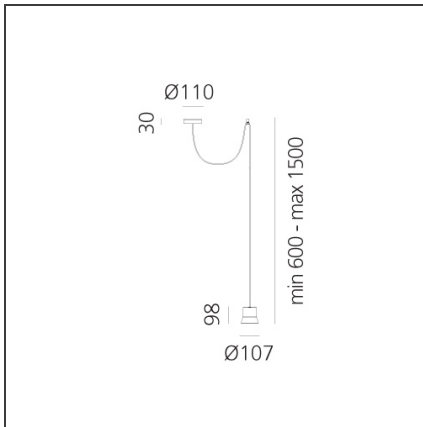

GIO.light Decentrata - Black

IP20   

DESIGN

Patrick Norguet

BESCHREIBUNG

Mit seinem Aluminiumkörper ist GIO in erster Linie ein Instrument, eine funktionelle Pendelleuchte, diskret und vor allem zeitlos. Sie findet ihren Platz sowohl im häuslichen Ambiente als auch in öffentlichen Räumen. Einfach oder in verschiedenen Versionen: Gio nimmt den Raum elegant und effizient ein.

TECHNISCHE ZEICHNUNGEN

FUNKTIONEN

Artikelnummer:	0231020A	Material:	Vetro, Alluminio
Farbe:	Black	Serie:	Design
Installation:	Pendelleuchte		
Anwendungsbereich:	Innenbeleuchtung		

DIMENSION

Höhe:	cm 9.8	Glühdrahttest:	650
Breite Fuß:	cm 3		
Durchmesser Fuß:	cm 11		
Max Höhe von der Decke:	cm 1,500		

LUMINAIRE

Watt:	8W	Lichtstrom (lm):	504lm
		CCT:	3000K
		Efficiency:	70%
		Efficacy:	63.04lm/W
		CRI:	80