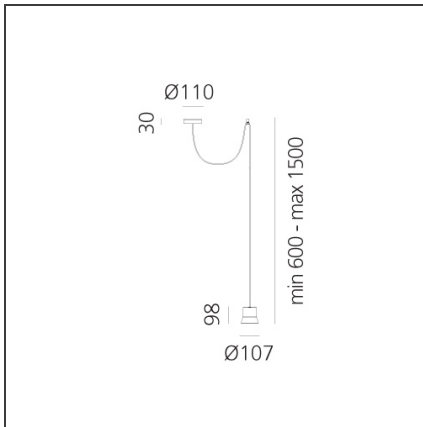

TECHNISCHE ZEICHNUNGEN

FUNKTIONEN

Artikelnummer:	0231040A	Material:	Vetro, Alluminio
Farbe:	Blue	Serie:	Design
Installation:	Pendelleuchte		
Anwendungsbereich:	Innenbeleuchtung		

DIMENSION

Höhe:	cm 9.8	Glühdrahttest:	650
Breite Fuß:	cm 3		
Durchmesser Fuß:	cm 11		
Max Höhe von der Decke:	cm 1,500		

INKLUSIVE LEUCHTMITTEL

Kategorie:	LED	Farbtemperatur(K):	3000K
Anzahl:	1	Color Tolerance:	MacAdam 3SDCM
Watt:	8W	CRI:	80
Lichtstrom (lm):	720lm	Efficacy:	89lm/W
Typ:	0	Service Life:	50000-L70
Class:	A		

LUMINAIRE

Watt:	8W	Lichtstrom (lm):	504lm
		CCT:	3000K
		Efficiency:	70%
		Efficacy:	63.04lm/W
		CRI:	80