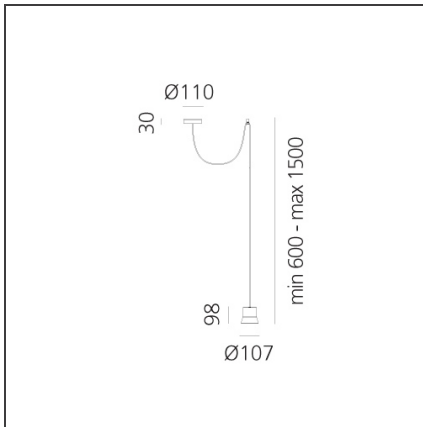

GIO.light Decentrata - Red

IP20   

DESIGN

Patrick Norguet

BESCHREIBUNG

Mit seinem Aluminiumkörper ist GIO in erster Linie ein Instrument, eine funktionelle Pendelleuchte, diskret und vor allem zeitlos. Sie findet ihren Platz sowohl im häuslichen Ambiente als auch in öffentlichen Räumen. Einfach oder in verschiedenen Versionen: Gio nimmt den Raum elegant und effizient ein.

TECHNISCHE ZEICHNUNGEN

FUNKTIONEN

Artikelnummer:	0231030A	Material:	Vetro, Alluminio
Farbe:	Red	Serie:	Design
Installation:	Pendelleuchte		
Anwendungsbereich:	Innenbeleuchtung		

DIMENSION

Höhe:	cm 9.8	Glühdrahttest:	650
Breite Fuß:	cm 3		
Durchmesser Fuß:	cm 11		
Max Höhe von der Decke:	cm 1,500		

LUMINAIRE

Watt:	8W	Lichtstrom (lm):	504lm
		CCT:	3000K
		Efficiency:	70%
		Efficacy:	63.04lm/W
		CRI:	80