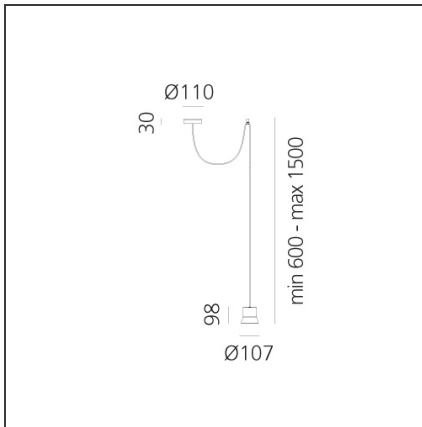

GIO.light Decentrata - White

 IP20   

DESIGN

Patrick Norguet

BESCHREIBUNG

Mit seinem Aluminiumkörper ist GIO in erster Linie ein Instrument, eine funktionelle Pendelleuchte, diskret und vor allem zeitlos. Sie findet ihren Platz sowohl im häuslichen Ambiente als auch in öffentlichen Räumen. Einfach oder in verschiedenen Versionen: Gio nimmt den Raum elegant und effizient ein.

TECHNISCHE ZEICHNUNGEN

FUNKTIONEN

Artikelnummer:	0231010A	Material:	Vetro, Alluminio
Farbe:	White	Serie:	Design
Installation:	Pendelleuchte		
Anwendungsbereich:	Innenbeleuchtung		

DIMENSION

Höhe:	cm 9.8	Glühdrahttest:	650
Breite Fuß:	cm 3		
Durchmesser Fuß:	cm 11		
Max Höhe von der Decke:	cm 1,500		

LUMINAIRE

Watt:	8W	Lichtstrom (lm):	504lm
		CCT:	3000K
		Efficiency:	70%
		Efficacy:	63.04lm/W
		CRI:	80