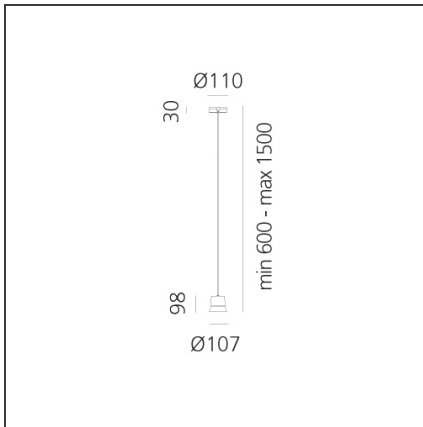

GIO.light Suspension - Black

IP20    CE

DESIGN

Patrick Norguet

BESCHREIBUNG

Mit seinem Aluminiumkörper ist GIO in erster Linie ein Instrument, eine funktionelle Pendelleuchte, diskret und vor allem zeitlos. Sie findet ihren Platz sowohl im häuslichen Ambiente als auch in öffentlichen Räumen. Einfach oder in verschiedenen Versionen: Gio nimmt den Raum elegant und effizient ein.

TECHNISCHE ZEICHNUNGEN

FUNKTIONEN

Artikelnummer:	0230020A	Material:	Vetro, Alluminio
Farbe:	Black	Serie:	Design
Installation:	Pendelleuchte		
Anwendungsbereich:	Innenbeleuchtung		

DIMENSION

Höhe:	cm 9.8	Glühdrahttest:	650
Breite Fuß:	cm 3		
Durchmesser Fuß:	cm 11		
Max Höhe von der Decke:	cm 1,500		

LUMINAIRE

Watt:	8W	Lichtstrom (lm):	504lm
		CCT:	3000K
		Efficiency:	70%
		Efficacy:	63.04lm/W
		CRI:	80