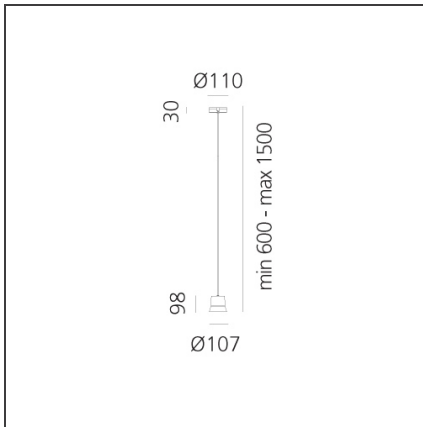

GIO.light Suspension - Blue

IP20   

DESIGN

Patrick Norguet

BESCHREIBUNG

Mit seinem Aluminiumkörper ist GIO in erster Linie ein Instrument, eine funktionelle Pendelleuchte, diskret und vor allem zeitlos. Sie findet ihren Platz sowohl im häuslichen Ambiente als auch in öffentlichen Räumen. Einfach oder in verschiedenen Versionen: Gio nimmt den Raum elegant und effizient ein.

TECHNISCHE ZEICHNUNGEN

FUNKTIONEN

Artikelnummer:	0230040A	Material:	Vetro, Alluminio
Farbe:	Blue	Serie:	Design
Installation:	Pendelleuchte		
Anwendungsbereich:	Innenbeleuchtung		

DIMENSION

Höhe:	cm 9.8	Glühdrahttest:	650
Breite Fuß:	cm 3		
Durchmesser Fuß:	cm 11		
Max Höhe von der Decke:	cm 1,500		

LUMINAIRE

Watt:	8W	Lichtstrom (lm):	504lm
		CCT:	3000K
		Efficiency:	70%
		Efficacy:	63.04lm/W
		CRI:	80