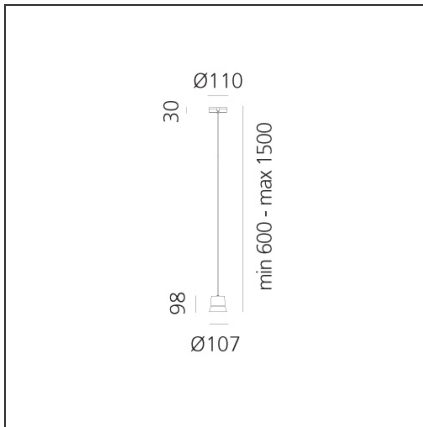

TECHNISCHE ZEICHNUNGEN

FUNKTIONEN

Artikelnummer:	0230030A	Material:	Vetro, Alluminio
Farbe:	Red	Serie:	Design
Installation:	Pendelleuchte		
Anwendungsbereich:	Innenbeleuchtung		

DIMENSION

Höhe:	cm 9.8	Glühdrahttest:	650
Breite Fuß:	cm 3		
Durchmesser Fuß:	cm 11		
Max Höhe von der Decke:	cm 1,500		

INKLUSIVE LEUCHTMITTEL

Kategorie:	LED	Farbtemperatur(K):	3000K
Anzahl:	1	Color Tolerance:	MacAdam 3SDCM
Watt:	8W	CRI:	80
Lichtstrom (lm):	720lm	Efficacy:	89lm/W
Typ:	0	Service Life:	50000-L70
Class:	A		

LUMINAIRE

Watt:	8W	Lichtstrom (lm):	504lm
		CCT:	3000K
		Efficiency:	70%
		Efficacy:	63.04lm/W
		CRI:	80