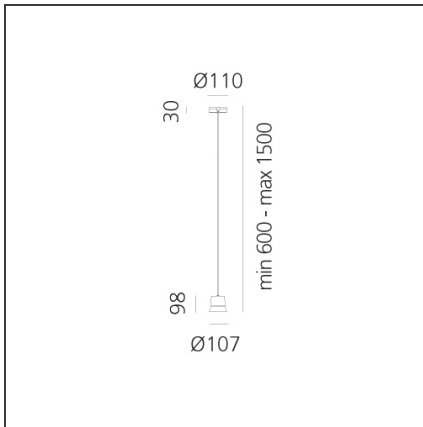

### FUNKTIONEN

<b>Artikelnummer:</b>	0230010A	<b>Material:</b>	Glass, Aluminium
<b>Farbe:</b>	White	<b>Serie:</b>	Design
<b>Installation:</b>	Pendelleuchte		
<b>Anwendungsbereich:</b>	Innenbeleuchtung		

### DIMENSION

<b>Höhe:</b>	cm 9.8	<b>Glühdrahttest:</b>	650
<b>Breite Fuß:</b>	cm 3		
<b>Durchmesser Fuß:</b>	cm 11		
<b>Max Höhe von der Decke:</b>	cm 1,500		