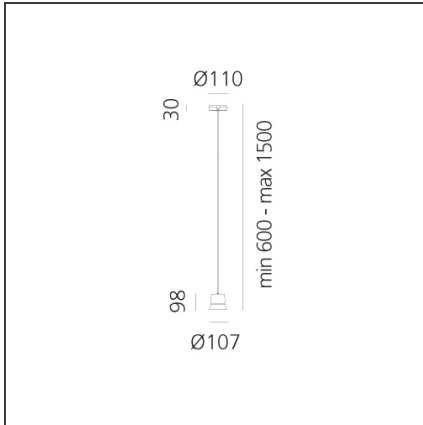

TECHNISCHE ZEICHNUNGEN

FUNKTIONEN

Artikelnummer:	0230050A	Material:	Vetro, Alluminio
Farbe:	Yellow	Serie:	Design
Installation:	Pendelleuchte		
Anwendungsbereich:	Innenbeleuchtung		

DIMENSION

Höhe:	cm 9.8	Glühdrahttest:	650
Breite Fuß:	cm 3		
Durchmesser Fuß:	cm 11		
Max Höhe von der Decke:	cm 1,500		

INKLUSIVE LEUCHTMITTEL

Kategorie:	LED	Farbtemperatur(K):	3000K
Anzahl:	1	Color Tolerance:	MacAdam 3SDCM
Watt:	8W	CRI:	80
Lichtstrom (lm):	720lm	Efficacy:	89lm/W
Typ:	0	Service Life:	50000-L70
Class:	A		

LUMINAIRE

Watt:	8W	Lichtstrom (lm):	504lm
		CCT:	3000K
		Efficiency:	70%
		Efficacy:	63.04lm/W
		CRI:	80