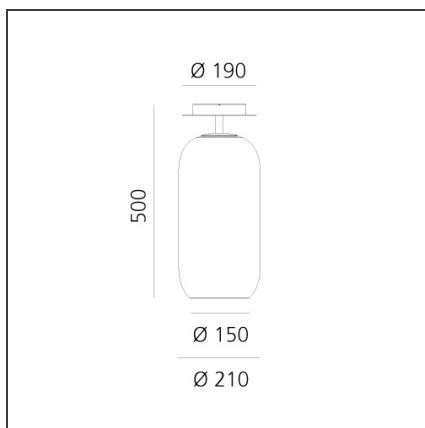

### TECHNICAL DRAWINGS

### DIMENSIONS

<b>Height:</b>	cm 50
<b>Base Diameter:</b>	cm 19