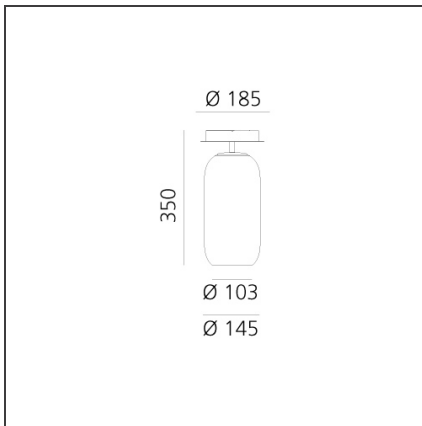

DISEGNI TECNICI

CARATTERISTICHE

Codice articolo:	1414010A	Materiale:	Vetro soffiato, alluminio
Colore:	Argento	Serie:	Design, 2019
Installazione:	Sospensione		Artemide Collection
Ambiente di utilizzo:	Interni		

DIMENSIONI

Altezza:	cm 35
Diametro base:	cm 18.5

SORGENTI NON FORNITE

Categoria:	LED
Numero:	1
Watt:	6W
Tipologia:	2
Attacco:	E14

LUMINAIRE

Watt :	6W	CCT:	3000K
		CRI:	80