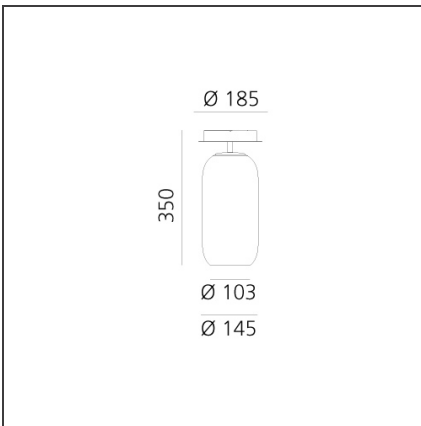

DISEGNI TECNICI

CARATTERISTICHE

Codice articolo:	1414040A	Materiale:	Vetro soffiato, alluminio
Colore:	Rame	Serie:	Design, 2019
Installazione:	Sospensione		Artemide Collection
Ambiente di utilizzo:	Interni		

DIMENSIONI

Altezza:	cm 35
Diametro base:	cm 18.5

SORGENTI NON FORNITE

Categoria:	LED
Numero:	1
Watt:	6W
Tipologia:	2
Attacco:	E14

LUMINAIRE

Watt :	6W	CCT:	3000K
		CRI:	80