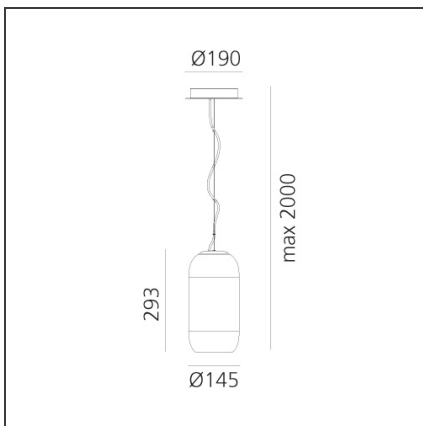

DISEGNI TECNICI

CARATTERISTICHE

Codice articolo:	1406010A	Materiale:	Vetro soffiato, alluminio
Colore:	Argento	Serie:	Design, 2019
Installazione:	Sospensione		Artemide Collection
Ambiente di utilizzo:	Interni		

DIMENSIONI

Altezza:	cm 29
Diametro base:	cm 19
Altezza massima dal soffitto:	cm 200

SORGENTI NON FORNITE

Categoria:	LED
Numero:	1
Watt:	6W
Tipologia:	2
Attacco:	E14

LUMINAIRE

Watt :	6W	CCT:	3000K
		CRI:	80