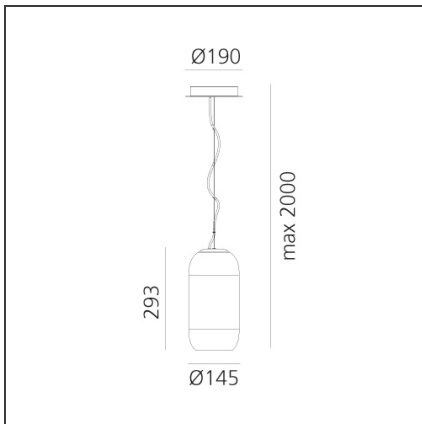

DISEGNI TECNICI

CARATTERISTICHE

Codice articolo:	1406020A	Materiale:	Vetro soffiato, alluminio
Colore:	Bianco	Serie:	Design, 2019
Installazione:	Sospensione		Artemide Collection
Ambiente di utilizzo:	Interni		

DIMENSIONI

Altezza:	cm 29
Diametro base:	cm 19
Altezza massima dal soffitto:	cm 200

SORGENTI NON FORNITE

Categoria:	LED
Numero:	1
Watt:	6W
Tipologia:	2
Attacco:	E14

LUMINAIRE

Watt :	6W	CCT:	3000K
		CRI:	80