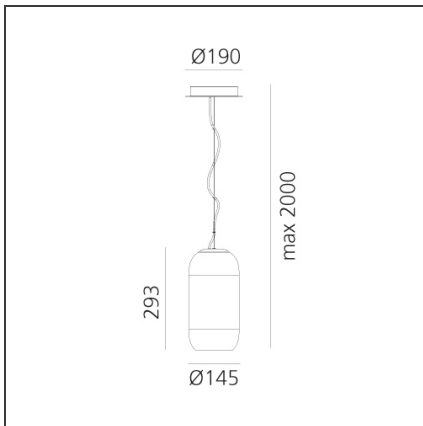

DISEGNI TECNICI

CARATTERISTICHE

Codice articolo:	1406040A	Materiale:	Vetro soffiato, alluminio
Colore:	Rame	Serie:	Design, 2019
Installazione:	Sospensione		Artemide Collection
Ambiente di utilizzo:	Interni		

DIMENSIONI

Altezza:	cm 29
Diametro base:	cm 19
Altezza massima dal soffitto:	cm 200

SORGENTI NON FORNITE

Categoria:	LED
Numero:	1
Watt:	6W
Tipologia:	2
Attacco:	E14

LUMINAIRE

Watt :	6W	CCT:	3000K
		CRI:	80