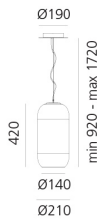

## LUMINAIRE

- Watt: **21W + 11W**
- Delivered lumens output: **1170lm + 465lm**
- CRI: **90**
- Dimmable Typology: **Dali**

## DIMENSIONS

- Height: **cm 42**
- Diameter: **cm 21**
- Base Diameter: **cm 19**
- Max Height from ceiling: **cm 172**