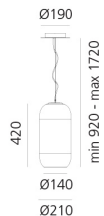

## LUMINAIRE

- Watt: **21W + 11W**
- Delivered lumens output: **1170lm + 600lm**
- CRI: **90**
- Dimmable Typology: **Dali**

## DIMENSIONS

- Height: **cm 42**
- Diameter: **cm 21**
- Base Diameter: **cm 19**
- Max Height from ceiling: **cm 172**