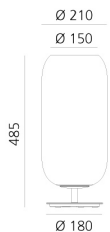

## LUMINAIRE

- Watt: **20W**
- CCT: **3000K**
- CRI: **80**

## DIMENSIONS

- Height: **cm 48.5**
- Diameter: **cm 21**
- Base Diameter: **cm 18**