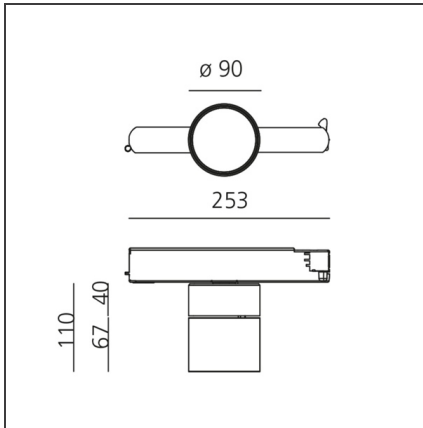

Hoy 3-Phase Track - Adjustable - 13° - 2700K - Dimmable DALI - Black

IP20 Dimmbar:

DESIGN

Foster + Partners Industrial Design

BESCHREIBUNG

TECHNISCHE ZEICHNUNGEN

FUNKTIONEN

Artikelnummer:	BM20304	Serie:	Indoor
Farbe:	Black		
Installation:	Stromschiene, Projector		
Anwendungsbereich:	Innenbeleuchtung		

DIMENSION

Länge:	cm 25.3
Höhe:	cm 11
Neigung:	90°
Drehung:	cm 360

INKLUSIVE LEUCHTMITTEL

Kategorie:	LED	Color Tolerance:	MacAdam 3SDCM
Anzahl:	1	Service Life:	L70 (6K) 50000h
Watt:	27W		
Typ:	0		

LUMINAIRE

Watt:	27W	Lichtstrom (lm):	1900lm
Spannung (V):	220-240V	CCT:	2700K
		CRI:	80
		Dimmable Typology:	Dali

Anmerkungen

220/240Vac 50/60Hz electronic ballast included