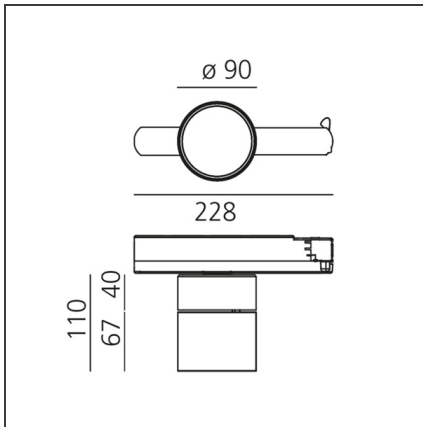

Hoy 3-Phase Track - Adjustable - 13° - 2700K - Undimmable - Black

IP20   

DESIGN

Foster + Partners Industrial Design

BESCHREIBUNG

TECHNISCHE ZEICHNUNGEN

FUNKTIONEN

Artikelnummer:	BM20004	Serie:	Indoor
Farbe:	Black		
Installation:	Stromschiene, Projector		
Anwendungsbereich:	Innenbeleuchtung		

DIMENSION

Länge:	cm 22,8
Höhe:	cm 11
Neigung:	90°
Drehung:	cm 360

INKLUSIVE LEUCHTMITTEL

Kategorie:	LED	Color Tolerance:	MacAdam 3SDCM
Anzahl:	1	Service Life:	L70 (6K) 50000h
Watt:	27W		
Typ:	0		

LUMINAIRE

Watt:	27W	Lichtstrom (lm):	1900lm
Spannung (V):	220-240V	CCT:	2700K
		CRI:	80

Anmerkungen

220/240Vac 50/60Hz electronic ballast included