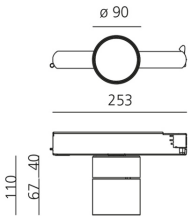

Hoy 3-Phase Track - Adjustable - 13° - 3000K - Dimmable DALI - Black

Foster + Partners Industrial Design

IP20    Dimmbar: 

LUMINAIRE

- Watt: **27W**
- Spannung (V): **220-240V**
- Lichtstrom (lm): **1900lm**
- CCT: **3000K**
- CRI: **80**
- Dimmable Typology: **Dali**

Anmerkungen

220/240Vac 50/60Hz electronic ballast included

BESCHREIBUNG

ARTIKELNUMMER: BM20404

FUNKTIONEN

- Artikelnummer: **BM20404**
- Farbe: **Black**
- Installation: **StromschieneProjector**
- Serie: **Architectural Indoor**
- Anwendungsbereich: **Innenbeleuchtung**
- design: **Foster + Partners Industrial Design**

DIMENSION

- Länge: **cm 25.3**
- Höhe: **cm 11**
- Breite: **cm 9**
- Neigung: **90°**
- Drehung: **360°**

INKLUSIVE LICHTQUELLEN

- Kategorie: **Led**
- Anzahl: **1**
- Watt: **27W**
- Color Tolerance: **MacAdam 3SDCM**
- Service Life: **L70 (6K) 50000h**