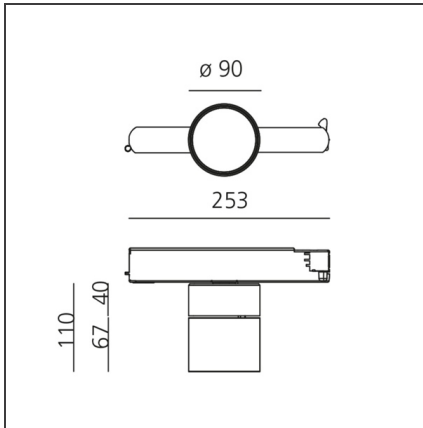

Hoy 3-Phase Track - Adjustable - 13° - 3000K - Dimmable DALI - White

IP20    Dimmbar: 

DESIGN

Foster + Partners Industrial Design

BESCHREIBUNG

TECHNISCHE ZEICHNUNGEN

FUNKTIONEN

Artikelnummer:	BM20401	Serie:	Indoor
Farbe:	White		
Installation:	Stromschiene, Projector		
Anwendungsbereich:	Innenbeleuchtung		

DIMENSION

Länge:	cm 25.3
Höhe:	cm 11
Neigung:	90°
Drehung:	cm 360

INKLUSIVE LEUCHTMITTEL

Kategorie:	LED	Color Tolerance:	MacAdam 3SDCM
Anzahl:	1	Service Life:	L70 (6K) 50000h
Watt:	27W		
Typ:	0		

LUMINAIRE

Watt:	27W	Lichtstrom (lm):	1900lm
Spannung (V):	220-240V	CCT:	3000K
		CRI:	80
		Dimmable Typology:	Dali

Anmerkungen

220/240Vac 50/60Hz electronic ballast included