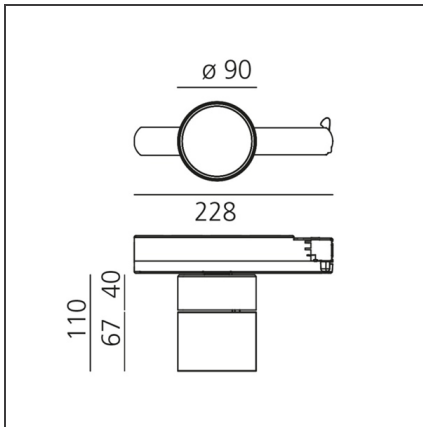

Hoy 3-Phase Track - Adjustable - 13° - 3000K - Undimmable - Black

IP20   

DESIGN

Foster + Partners Industrial Design

BESCHREIBUNG

TECHNISCHE ZEICHNUNGEN

FUNKTIONEN

Artikelnummer:	BM20104	Serie:	Indoor
Farbe:	Black		
Installation:	Stromschiene, Projector		
Anwendungsbereich:	Innenbeleuchtung		

DIMENSION

Länge:	cm 22,8
Höhe:	cm 11
Neigung:	90°
Drehung:	cm 360

INKLUSIVE LEUCHTMITTEL

Kategorie:	LED	Color Tolerance:	MacAdam 3SDCM
Anzahl:	1	Service Life:	L70 (6K) 50000h
Watt:	27W		
Typ:	0		

LUMINAIRE

Watt:	27W	Lichtstrom (lm):	1900lm
Spannung (V):	220-240V	CCT:	3000K
		CRI:	80

Anmerkungen

220/240Vac 50/60Hz electronic ballast included