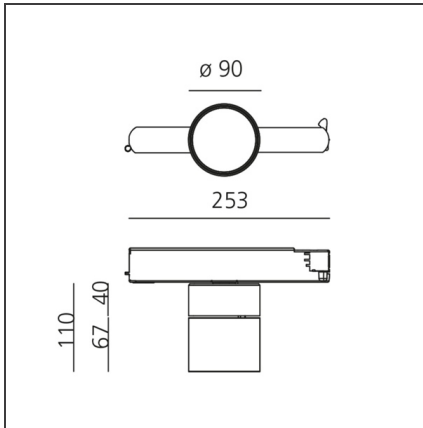

Hoy 3-Phase Track - Adjustable - 13° - 4000K - Dimmable DALI - Black

IP20 Dimmbar:

DESIGN

Foster + Partners Industrial Design

BESCHREIBUNG

TECHNISCHE ZEICHNUNGEN

FUNKTIONEN

Artikelnummer:	BM20504	Serie:	Indoor
Farbe:	Black		
Installation:	Stromschiene, Projector		
Anwendungsbereich:	Innenbeleuchtung		

DIMENSION

Länge:	cm 25.3
Höhe:	cm 11
Neigung:	90°
Drehung:	cm 360

INKLUSIVE LEUCHTMITTEL

Kategorie:	LED	Color Tolerance:	MacAdam 3SDCM
Anzahl:	1	Service Life:	L70 (6K) 50000h
Watt:	27W		
Typ:	0		

LUMINAIRE

Watt:	27W	Lichtstrom (lm):	1900lm
Spannung (V):	220-240V	CCT:	4000K
		CRI:	80
		Dimmable Typology:	Dali

Anmerkungen

220/240Vac 50/60Hz electronic ballast included