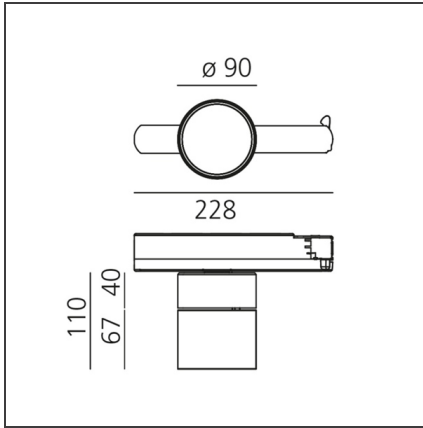

Hoy 3-Phase Track - Adjustable - 13° - 4000K - Undimmable - Black

IP20   

DESIGN

Foster + Partners Industrial Design

BESCHREIBUNG

TECHNISCHE ZEICHNUNGEN

FUNKTIONEN

Artikelnummer:	BM20204	Serie:	Indoor
Farbe:	Black		
Installation:	Stromschiene, Projector		
Anwendungsbereich:	Innenbeleuchtung		

DIMENSION

Länge:	cm 22,8
Höhe:	cm 11
Neigung:	90°
Drehung:	cm 360

INKLUSIVE LEUCHTMITTEL

Kategorie:	LED	Color Tolerance:	MacAdam 3SDCM
Anzahl:	1	Service Life:	L70 (6K) 50000h
Watt:	27W		
Typ:	0		

LUMINAIRE

Watt:	27W	Lichtstrom (lm):	1900lm
Spannung (V):	220-240V	CCT:	4000K
		CRI:	80

Anmerkungen

220/240Vac 50/60Hz electronic ballast included