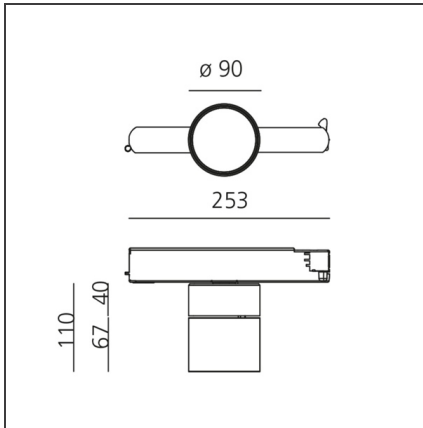

Hoy 3-Phase Track - Adjustable - 30° - 2700K - Dimmable DALI - Black

IP20 Dimmbar:

DESIGN

Foster + Partners Industrial Design

BESCHREIBUNG

TECHNISCHE ZEICHNUNGEN

FUNKTIONEN

Artikelnummer:	BM21204	Serie:	Indoor
Farbe:	Black		
Installation:	Stromschiene, Projector		
Anwendungsbereich:	Innenbeleuchtung		

DIMENSION

Länge:	cm 25.3
Höhe:	cm 11
Neigung:	90°
Drehung:	cm 360

INKLUSIVE LEUCHTMITTEL

Kategorie:	LED	Color Tolerance:	MacAdam 3SDCM
Anzahl:	1	Service Life:	L70 (6K) 50000h
Watt:	27W		
Typ:	0		

LUMINAIRE

Watt:	27W	Lichtstrom (lm):	1912lm
Spannung (V):	220-240V	CCT:	2700K
		CRI:	80
		Dimmable Typology:	Dali

Anmerkungen

220/240Vac 50/60Hz electronic ballast included