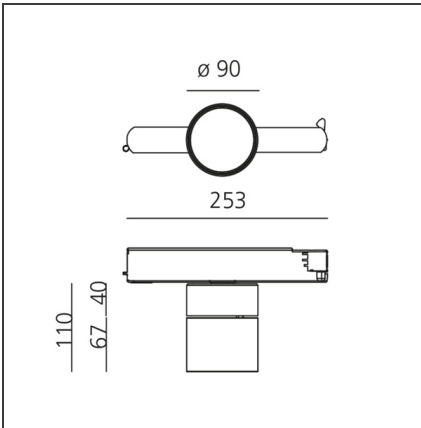

Hoy 3-Phase Track - Adjustable - 30° - 2700K - Dimmable DALI - White

IP20 Dimmbar:

DESIGN

Foster + Partners Industrial Design

BESCHREIBUNG

TECHNISCHE ZEICHNUNGEN

FUNKTIONEN

Artikelnummer:	BM21201	Serie:	Indoor
Farbe:	White		
Installation:	Stromschiene, Projector		
Anwendungsbereich:	Innenbeleuchtung		

DIMENSION

Länge:	cm 25.3
Höhe:	cm 11
Neigung:	90°
Drehung:	cm 360

INKLUSIVE LEUCHTMITTEL

Kategorie:	LED	Color Tolerance:	MacAdam 3SDCM
Anzahl:	1	Service Life:	L70 (6K) 50000h
Watt:	27W		
Typ:	0		

LUMINAIRE

Watt:	27W	Lichtstrom (lm):	1912lm
Spannung (V):	220-240V	CCT:	2700K
		CRI:	80
		Dimmable Typology:	Dali

Anmerkungen

220/240Vac 50/60Hz electronic ballast included