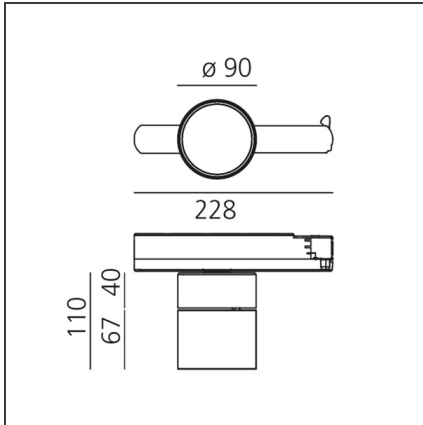

Hoy 3-Phase Track - Adjustable - 30° - 2700K - Undimmable - Black

IP20   

DESIGN

Foster + Partners Industrial Design

BESCHREIBUNG

TECHNISCHE ZEICHNUNGEN

FUNKTIONEN

Artikelnummer:	BM20904	Serie:	Indoor
Farbe:	Black		
Installation:	Stromschiene, Projector		
Anwendungsbereich:	Innenbeleuchtung		

DIMENSION

Länge:	cm 22,8
Höhe:	cm 11
Neigung:	90°
Drehung:	cm 360

INKLUSIVE LEUCHTMITTEL

Kategorie:	LED	Color Tolerance:	MacAdam 3SDCM
Anzahl:	1	Service Life:	L70 (6K) 50000h
Watt:	27W		
Typ:	0		

LUMINAIRE

Watt:	27W	Lichtstrom (lm):	1912lm
Spannung (V):	220-240V	CCT:	2700K
		CRI:	80

Anmerkungen

220/240Vac 50/60Hz electronic ballast included