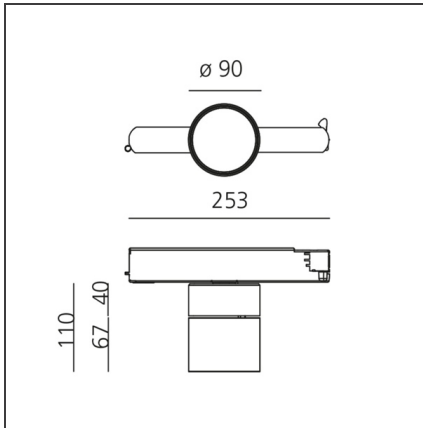

Hoy 3-Phase Track - Adjustable - 30° - 3000K - Dimmable DALI - White

IP20    Dimmbar: 

DESIGN

Foster + Partners Industrial Design

BESCHREIBUNG

TECHNISCHE ZEICHNUNGEN

FUNKTIONEN

Artikelnummer:	BM21301	Serie:	Indoor
Farbe:	White		
Installation:	Stromschiene, Projector		
Anwendungsbereich:	Innenbeleuchtung		

DIMENSION

Länge:	cm 25.3
Höhe:	cm 11
Neigung:	90°
Drehung:	cm 360

INKLUSIVE LEUCHTMITTEL

Kategorie:	LED	Color Tolerance:	MacAdam 3SDCM
Anzahl:	1	Service Life:	L70 (6K) 50000h
Watt:	27W		
Typ:	0		

LUMINAIRE

Watt:	27W	Lichtstrom (lm):	1912lm
Spannung (V):	220-240V	CCT:	3000K
		CRI:	80
		Dimmable Typology:	Dali

Anmerkungen

220/240Vac 50/60Hz electronic ballast included