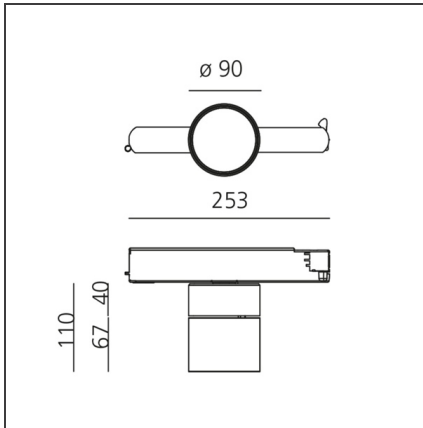

Hoy 3-Phase Track - Adjustable - 30° - 4000K - Dimmable DALI - White

IP20    Dimmbar: 

DESIGN

Foster + Partners Industrial Design

BESCHREIBUNG

TECHNISCHE ZEICHNUNGEN

FUNKTIONEN

Artikelnummer:	BM21401	Serie:	Indoor
Farbe:	White		
Installation:	Stromschiene, Projector		
Anwendungsbereich:	Innenbeleuchtung		

DIMENSION

Länge:	cm 25.3
Höhe:	cm 11
Neigung:	90°
Drehung:	cm 360

INKLUSIVE LEUCHTMITTEL

Kategorie:	LED	Color Tolerance:	MacAdam 3SDCM
Anzahl:	1	Service Life:	L70 (6K) 50000h
Watt:	27W		
Typ:	0		

LUMINAIRE

Watt:	27W	Lichtstrom (lm):	1912lm
Spannung (V):	220-240V	CCT:	4000K
		CRI:	80
		Dimmable Typology:	Dali

Anmerkungen

220/240Vac 50/60Hz electronic ballast included