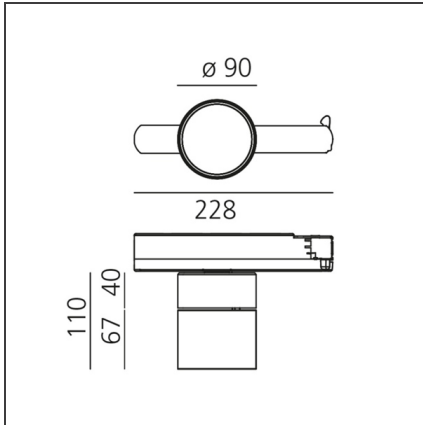

Hoy 3-Phase Track - Adjustable - 30° - 4000K - Undimmable - Black

IP20   

DESIGN

Foster + Partners Industrial Design

BESCHREIBUNG

TECHNISCHE ZEICHNUNGEN

FUNKTIONEN

Artikelnummer:	BM21104	Serie:	Indoor
Farbe:	Black		
Installation:	Stromschiene, Projector		
Anwendungsbereich:	Innenbeleuchtung		

DIMENSION

Länge:	cm 22,8
Höhe:	cm 11
Neigung:	90°
Drehung:	cm 360

INKLUSIVE LEUCHTMITTEL

Kategorie:	LED	Color Tolerance:	MacAdam 3SDCM
Anzahl:	1	Service Life:	L70 (6K) 50000h
Watt:	27W		
Typ:	0		

LUMINAIRE

Watt:	27W	Lichtstrom (lm):	1912lm
Spannung (V):	220-240V	CCT:	4000K
		CRI:	80

Anmerkungen

220/240Vac 50/60Hz electronic ballast included