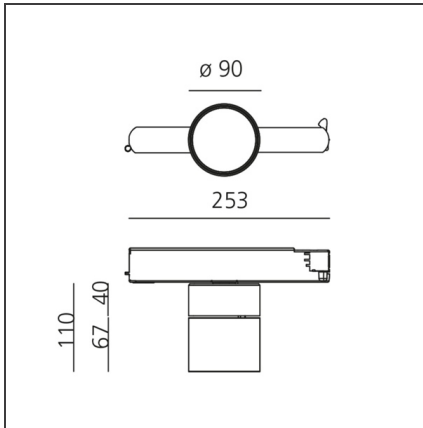

FUNKTIONEN

Artikelnummer:	BM22104	Serie:	Indoor
Farbe:	Black		
Installation:	Stromschiene, Projector		
Anwendungsbereich:	Innenbeleuchtung		

DIMENSION

Länge:	cm 25.3
Höhe:	cm 11
Neigung:	90°
Drehung:	cm 360

INKLUSIVE LEUCHTMITTEL

Kategorie:	LED	Color Tolerance:	MacAdam 3SDCM
Anzahl:	1	Service Life:	L70 (6K) 50000h
Watt:	27W		
Typ:	0		

LUMINAIRE

Watt:	27W	Lichtstrom (lm):	1891lm
Spannung (V):	220-240V	CCT:	2700K
		CRI:	80
		Dimmable Typology:	Dali

Anmerkungen

220/240Vac 50/60Hz electronic ballast included