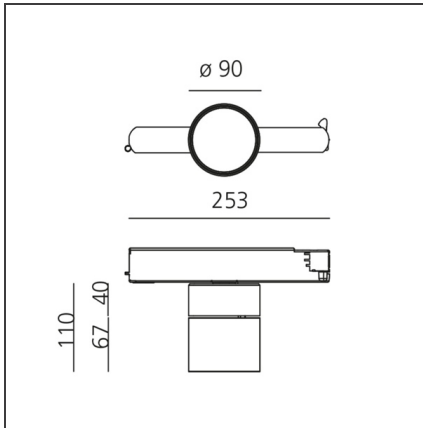

Hoy 3-Phase Track - Adjustable - 44° - 2700K - Dimmable DALI - White

IP20    Dimmbar: 

DESIGN

Foster + Partners Industrial Design

BESCHREIBUNG

TECHNISCHE ZEICHNUNGEN

FUNKTIONEN

Artikelnummer:	BM22101	Serie:	Indoor
Farbe:	White		
Installation:	Stromschiene, Projector		
Anwendungsbereich:	Innenbeleuchtung		

DIMENSION

Länge:	cm 25.3
Höhe:	cm 11
Neigung:	90°
Drehung:	cm 360

INKLUSIVE LEUCHTMITTEL

Kategorie:	LED	Color Tolerance:	MacAdam 3SDCM
Anzahl:	1	Service Life:	L70 (6K) 50000h
Watt:	27W		
Typ:	0		

LUMINAIRE

Watt:	27W	Lichtstrom (lm):	1891lm
Spannung (V):	220-240V	CCT:	2700K
		CRI:	80
		Dimmable Typology:	Dali

Anmerkungen

220/240Vac 50/60Hz electronic ballast included