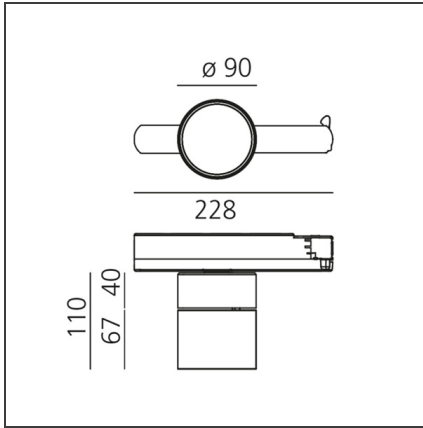

FUNKTIONEN

Artikelnummer:	BM21804	Serie:	Indoor
Farbe:	Black		
Installation:	Stromschiene, Projector		
Anwendungsbereich:	Innenbeleuchtung		

DIMENSION

Länge:	cm 22,8
Höhe:	cm 11
Neigung:	90°
Drehung:	cm 360

INKLUSIVE LEUCHTMITTEL

Kategorie:	LED	Color Tolerance:	MacAdam 3SDCM
Anzahl:	1	Service Life:	L70 (6K) 50000h
Watt:	27W		
Typ:	0		

LUMINAIRE

Watt:	27W	Lichtstrom (lm):	1891lm
Spannung (V):	220-240V	CCT:	2700K
		CRI:	80

Anmerkungen

220/240Vac 50/60Hz electronic ballast included