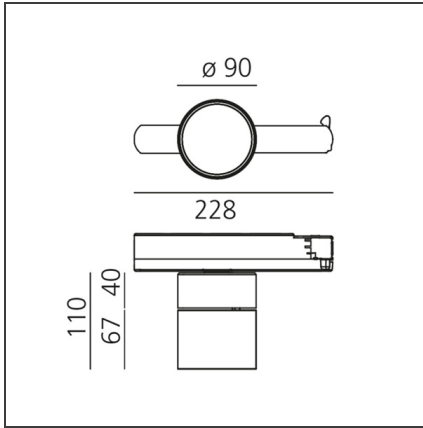

Hoy 3-Phase Track - Adjustable - 44° - 2700K - Undimmable - White

IP20   

DESIGN

Foster + Partners Industrial Design

BESCHREIBUNG

TECHNISCHE ZEICHNUNGEN

FUNKTIONEN

Artikelnummer:	BM21801	Serie:	Indoor
Farbe:	White		
Installation:	Stromschiene, Projector		
Anwendungsbereich:	Innenbeleuchtung		

DIMENSION

Länge:	cm 22,8
Höhe:	cm 11
Neigung:	90°
Drehung:	cm 360

INKLUSIVE LEUCHTMITTEL

Kategorie:	LED	Color Tolerance:	MacAdam 3SDCM
Anzahl:	1	Service Life:	L70 (6K) 50000h
Watt:	27W		
Typ:	0		

LUMINAIRE

Watt:	27W	Lichtstrom (lm):	1891lm
Spannung (V):	220-240V	CCT:	2700K
		CRI:	80

Anmerkungen

220/240Vac 50/60Hz electronic ballast included