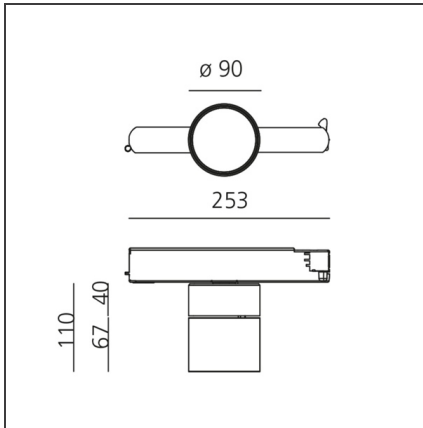

FUNKTIONEN

Artikelnummer:	BM22201	Serie:	Indoor
Farbe:	White		
Installation:	Stromschiene, Projector		
Anwendungsbereich:	Innenbeleuchtung		

DIMENSION

Länge:	cm 25.3
Höhe:	cm 11
Neigung:	90°
Drehung:	cm 360

INKLUSIVE LEUCHTMITTEL

Kategorie:	LED	Color Tolerance:	MacAdam 3SDCM
Anzahl:	1	Service Life:	L70 (6K) 50000h
Watt:	27W		
Typ:	0		

LUMINAIRE

Watt:	27W	Lichtstrom (lm):	1891lm
Spannung (V):	220-240V	CCT:	3000K
		CRI:	80
		Dimmable Typology:	Dali

Anmerkungen

220/240Vac 50/60Hz electronic ballast included