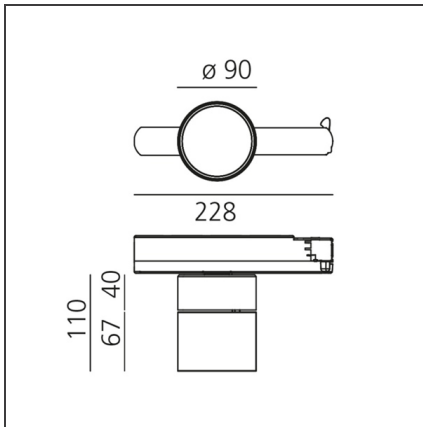

Hoy 3-Phase Track - Adjustable - 44° - 3000K - Undimmable - Black

IP20   

DESIGN

Foster + Partners Industrial Design

BESCHREIBUNG

TECHNISCHE ZEICHNUNGEN

FUNKTIONEN

Artikelnummer:	BM21904	Serie:	Indoor
Farbe:	Black		
Installation:	Stromschiene, Projector		
Anwendungsbereich:	Innenbeleuchtung		

DIMENSION

Länge:	cm 22,8
Höhe:	cm 11
Neigung:	90°
Drehung:	cm 360

INKLUSIVE LEUCHTMITTEL

Kategorie:	LED	Color Tolerance:	MacAdam 3SDCM
Anzahl:	1	Service Life:	L70 (6K) 50000h
Watt:	27W		
Typ:	0		

LUMINAIRE

Watt:	27W	Lichtstrom (lm):	1891lm
Spannung (V):	220-240V	CCT:	3000K
		CRI:	80

Anmerkungen

220/240Vac 50/60Hz electronic ballast included