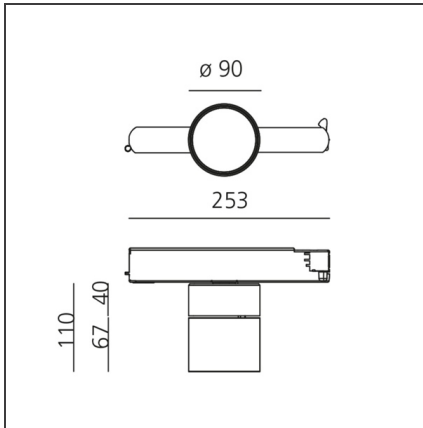

FUNKTIONEN

Artikelnummer:	BM22304	Serie:	Indoor
Farbe:	Black		
Installation:	Stromschiene, Projector		
Anwendungsbereich:	Innenbeleuchtung		

DIMENSION

Länge:	cm 25.3
Höhe:	cm 11
Neigung:	90°
Drehung:	cm 360

INKLUSIVE LEUCHTMITTEL

Kategorie:	LED	Color Tolerance:	MacAdam 3SDCM
Anzahl:	1	Service Life:	L70 (6K) 50000h
Watt:	27W		
Typ:	0		

LUMINAIRE

Watt:	27W	Lichtstrom (lm):	1891lm
Spannung (V):	220-240V	CCT:	4000K
		CRI:	80
		Dimmable Typology:	Dali

Anmerkungen

220/240Vac 50/60Hz electronic ballast included