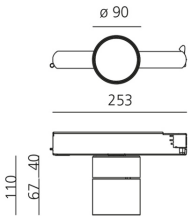

Hoy 3-Phase Track - Adjustable - 44° - 4000K - Dimmable DALI - White

Foster + Partners Industrial Design

IP20    Dimmbar: 

LUMINAIRE

- Watt: **27W**
- Spannung (V): **220-240V**
- Lichtstrom (lm): **1891lm**
- CCT: **4000K**
- CRI: **80**
- Dimmable Typology: **Dali**

Anmerkungen

220/240Vac 50/60Hz electronic ballast included

BESCHREIBUNG

ARTIKELNUMMER: BM22301

FUNKTIONEN

- Artikelnummer: **BM22301**
- Farbe: **White**
- Installation: **StromschieneProjector**
- Serie: **Architectural Indoor**
- Anwendungsbereich: **Innenbeleuchtung**
- design: **Foster + Partners Industrial Design**

DIMENSION

- Länge: **cm 25.3**
- Höhe: **cm 11**
- Breite: **cm 9**
- Neigung: **90°**
- Drehung: **360°**

INKLUSIVE LICHTQUELLEN

- Kategorie: **Led**
- Anzahl: **1**
- Watt: **27W**
- Color Tolerance: **MacAdam 3SDCM**
- Service Life: **L70 (6K) 50000h**