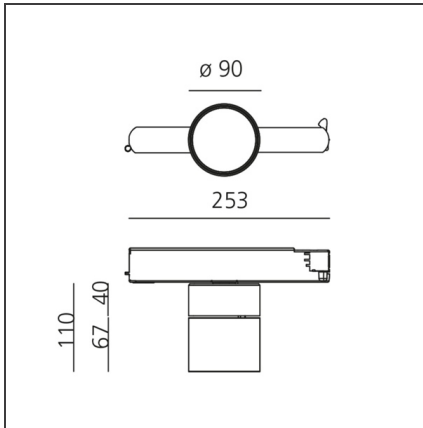

Hoy 3-Phase Track - Fix - 2700K - Dimmable DALI - Black

IP20 Dimmbar:

DESIGN

Foster + Partners Industrial Design

BESCHREIBUNG

TECHNISCHE ZEICHNUNGEN

FUNKTIONEN

Artikelnummer:	BM23004	Serie:	Indoor
Farbe:	Black		
Installation:	Stromschiene, Projector		
Anwendungsbereich:	Innenbeleuchtung		

DIMENSION

Länge:	cm 25.3
Höhe:	cm 11

INKLUSIVE LEUCHTMITTEL

Kategorie:	LED	Color Tolerance:	MacAdam 3SDCM
Anzahl:	1	Service Life:	L70 (6K) 50000h
Watt:	27W		
Typ:	0		

LUMINAIRE

Watt:	27W	Lichtstrom (lm):	1605lm
Spannung (V):	220-240V	CCT:	2700K
		CRI:	80
		Dimmable Typology:	Dali