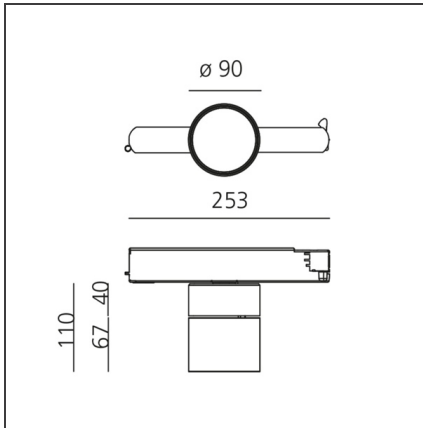

Hoy 3-Phase Track - Fix - 2700K - Dimmable DALI - White

IP20 Dimmbar:

DESIGN

Foster + Partners Industrial Design

BESCHREIBUNG

TECHNISCHE ZEICHNUNGEN

FUNKTIONEN

Artikelnummer:	BM23001	Serie:	Indoor
Farbe:	White		
Installation:	Stromschiene, Projector		
Anwendungsbereich:	Innenbeleuchtung		

DIMENSION

Länge:	cm 25.3
Höhe:	cm 11

INKLUSIVE LEUCHTMITTEL

Kategorie:	LED	Color Tolerance:	MacAdam 3SDCM
Anzahl:	1	Service Life:	L70 (6K) 50000h
Watt:	27W		
Typ:	0		

LUMINAIRE

Watt:	27W	Lichtstrom (lm):	1605lm
Spannung (V):	220-240V	CCT:	2700K
		CRI:	80
		Dimmable Typology:	Dali