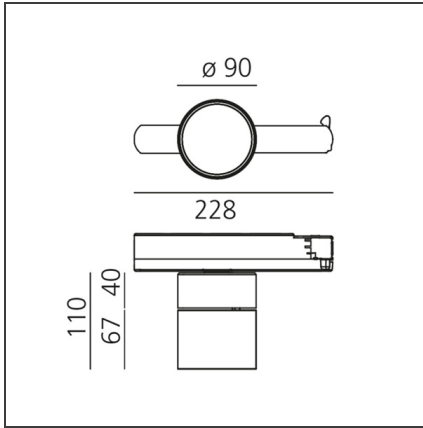

Hoy 3-Phase Track - Fix - 2700K - Undimmable - Black

IP20   

DESIGN

Foster + Partners Industrial Design

BESCHREIBUNG

TECHNISCHE ZEICHNUNGEN

FUNKTIONEN

Artikelnummer:	BM22704	Serie:	Indoor
Farbe:	Black		
Installation:	Stromschiene, Projector		
Anwendungsbereich:	Innenbeleuchtung		

DIMENSION

Länge:	cm 22,8
Höhe:	cm 11

INKLUSIVE LEUCHTMITTEL

Kategorie:	LED	Color Tolerance:	MacAdam 3SDCM
Anzahl:	1	Service Life:	L70 (6K) 50000h
Watt:	27W		
Typ:	0		

LUMINAIRE

Watt:	27W	Lichtstrom (lm):	1605lm
Spannung (V):	220-240V	CCT:	2700K
		CRI:	80