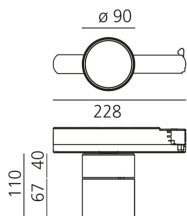

Hoy 3-Phase Track - Fix - 2700K - Undimmable - White

Foster + Partners Industrial Design

IP20   

LUMINAIRE

- Watt: **27W**
- Spannung (V): **220-240V**
- Lichtstrom (lm): **1605lm**
- CCT: **2700K**
- CRI: **80**

DIMENSION

- Länge: **cm 22.8**
- Höhe: **cm 11**
- Breite: **cm 9**

INKLUSIVE LICHTQUELLEN

- Kategorie: **Led**
- Anzahl: **1**
- Watt: **27W**
- Color Tolerance: **MacAdam 3SDCM**
- Service Life: **L70 (6K) 50000h**