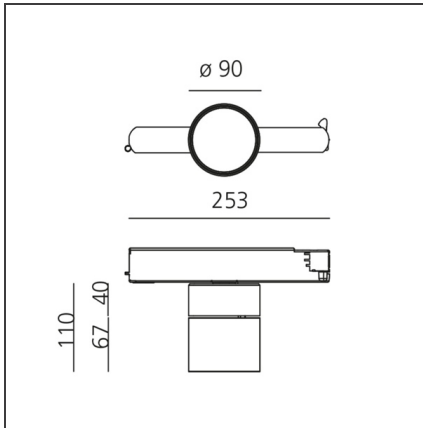

Hoy 3-Phase Track - Fix - 3000K - Dimmable DALI - Black

IP20 Dimmbar: -

DESIGN

Foster + Partners Industrial Design

BESCHREIBUNG

TECHNISCHE ZEICHNUNGEN

FUNKTIONEN

Artikelnummer:	BM23104	Serie:	Indoor
Farbe:	Black		
Installation:	Stromschiene, Projector		
Anwendungsbereich:	Innenbeleuchtung		

DIMENSION

Länge:	cm 25.3
Höhe:	cm 11

INKLUSIVE LEUCHTMITTEL

Kategorie:	LED	Color Tolerance:	MacAdam 3SDCM
Anzahl:	1	Service Life:	L70 (6K) 50000h
Watt:	27W		
Typ:	0		

LUMINAIRE

Watt:	27W	Lichtstrom (lm):	1605lm
Spannung (V):	220-240V	CCT:	3000K
		CRI:	80
		Dimmable Typology:	Dali