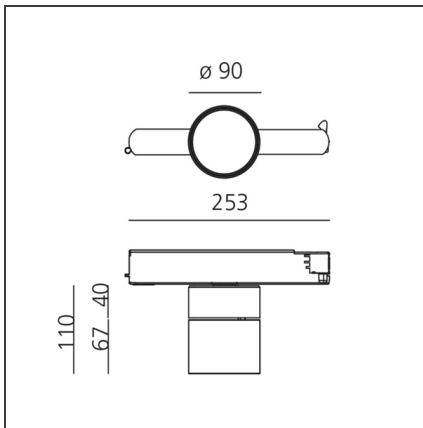

Hoy 3-Phase Track - Fix - 3000K - Dimmable DALI - White

IP20 Dimmbar:

DESIGN

Foster + Partners Industrial Design

BESCHREIBUNG

TECHNISCHE ZEICHNUNGEN

FUNKTIONEN

Artikelnummer:	BM23101	Serie:	Indoor
Farbe:	White		
Installation:	Stromschiene, Projector		
Anwendungsbereich:	Innenbeleuchtung		

DIMENSION

Länge:	cm 25.3
Höhe:	cm 11

INKLUSIVE LEUCHTMITTEL

Kategorie:	LED	Color Tolerance:	MacAdam 3SDCM
Anzahl:	1	Service Life:	L70 (6K) 50000h
Watt:	27W		
Typ:	0		

LUMINAIRE

Watt:	27W	Lichtstrom (lm):	1605lm
Spannung (V):	220-240V	CCT:	3000K
		CRI:	80
		Dimmable Typology:	Dali