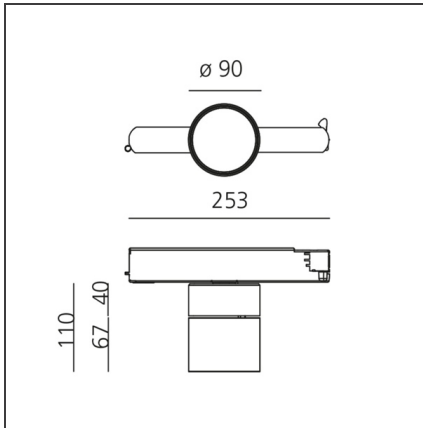

Hoy 3-Phase Track - Fix - 4000K - Dimmable DALI - Black

IP20 Dimmbar:

DESIGN

Foster + Partners Industrial Design

BESCHREIBUNG

TECHNISCHE ZEICHNUNGEN

FUNKTIONEN

Artikelnummer:	BM23204	Serie:	Indoor
Farbe:	Black		
Installation:	Stromschiene, Projector		
Anwendungsbereich:	Innenbeleuchtung		

DIMENSION

Länge:	cm 25.3
Höhe:	cm 11

INKLUSIVE LEUCHTMITTEL

Kategorie:	LED	Color Tolerance:	MacAdam 3SDCM
Anzahl:	1	Service Life:	L70 (6K) 50000h
Watt:	27W		
Typ:	0		

LUMINAIRE

Watt:	27W	Lichtstrom (lm):	1605lm
Spannung (V):	220-240V	CCT:	4000K
		CRI:	80
		Dimmable Typology:	Dali