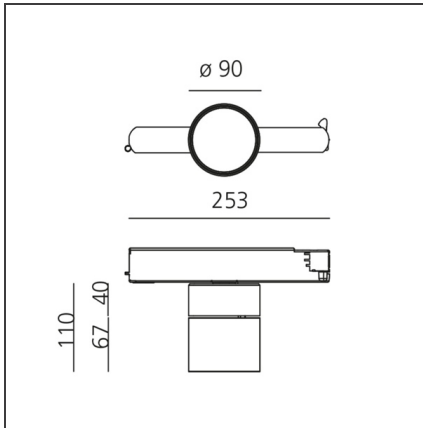

Hoy 3-Phase Track - Fix - 4000K - Dimmable DALI - White

IP20    Dimmbar: 

DESIGN

Foster + Partners Industrial Design

BESCHREIBUNG

TECHNISCHE ZEICHNUNGEN

FUNKTIONEN

Artikelnummer:	BM23201	Serie:	Indoor
Farbe:	White		
Installation:	Stromschiene, Projector		
Anwendungsbereich:	Innenbeleuchtung		

DIMENSION

Länge:	cm 25.3
Höhe:	cm 11

INKLUSIVE LEUCHTMITTEL

Kategorie:	LED	Color Tolerance:	MacAdam 3SDCM
Anzahl:	1	Service Life:	L70 (6K) 50000h
Watt:	27W		
Typ:	0		

LUMINAIRE

Watt:	27W	Lichtstrom (lm):	1605lm
Spannung (V):	220-240V	CCT:	4000K
		CRI:	80
		Dimmable Typology:	Dali