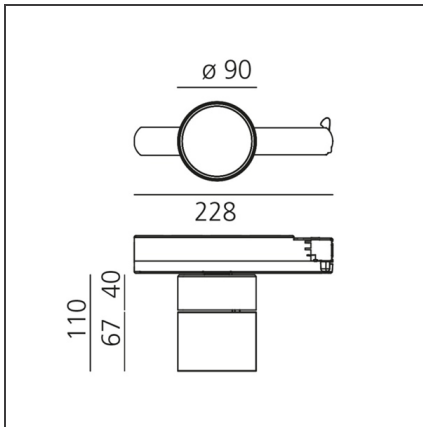

FUNKTIONEN

Artikelnummer:	BM22904	Serie:	Indoor
Farbe:	Black		
Installation:	Stromschiene, Projector		
Anwendungsbereich:	Innenbeleuchtung		

DIMENSION

Länge:	cm 22,8
Höhe:	cm 11

INKLUSIVE LEUCHTMITTEL

Kategorie:	LED	Color Tolerance:	MacAdam 3SDCM
Anzahl:	1	Service Life:	L70 (6K) 50000h
Watt:	27W		
Typ:	0		

LUMINAIRE

Watt:	27W	Lichtstrom (lm):	1605lm
Spannung (V):	220-240V	CCT:	4000K
		CRI:	80

Anmerkungen

220/240Vac 50/60Hz electronic ballast included